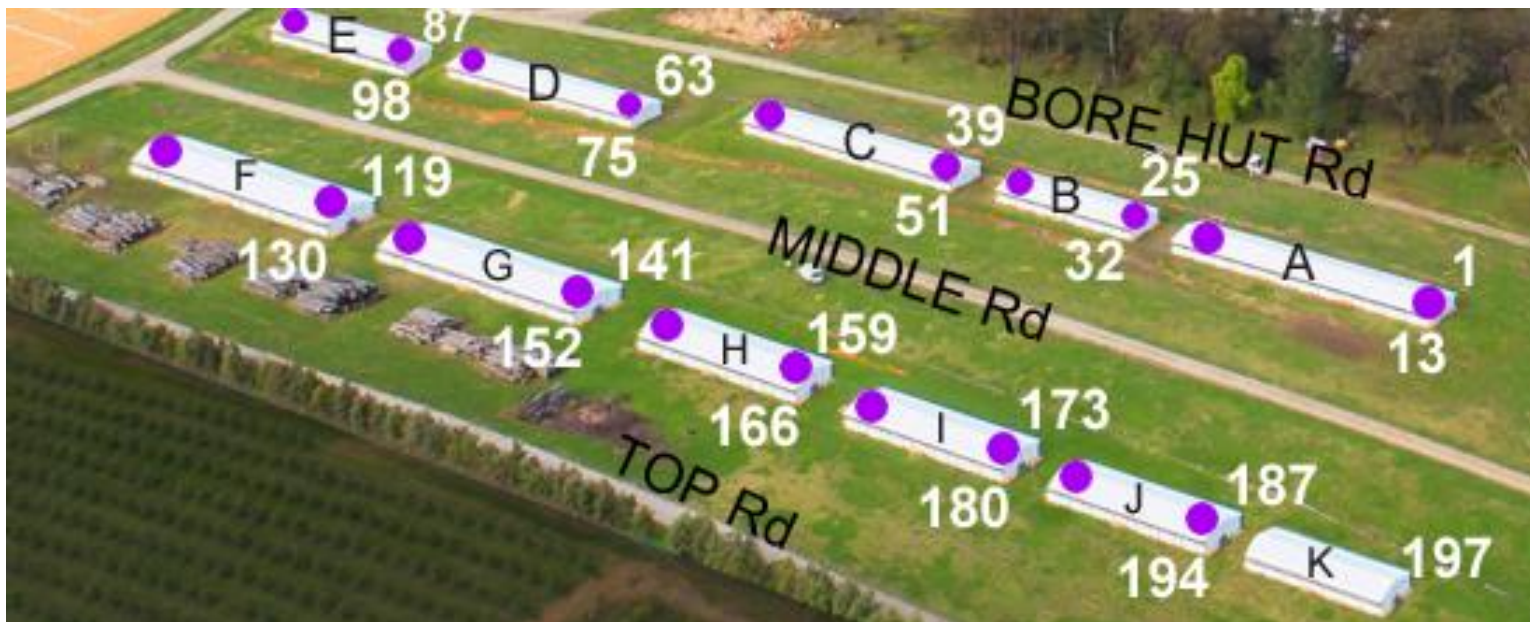

## STABLES All stables 3.5m x 3.5m

STABLE BLOCK E											STABLE BLOCK D											STABLE BLOCK C											STABLE BLOCK B						STABLE BLOCK A														
97	96	95	94	93	92	91	90	89	88	87	74	73	72	71	70	69	68	67	66	65	64	63	50	49	48	47	46	45	44	43	42	41	40	39	31	30	29	28	27	26	25	12	11	10	9	8	7	6	5	4	3	2	1
108	107	106	105	104	103	102	101	100	99	98	86	85	84	83	82	81	80	79	78	77	76	75	62	61	60	59	58	57	56	55	54	53	52	51	38	37	36	35	34	33	32	24	23	22	21	20	19	18	17	16	15	14	13

Boxes in purple are fully enclosed. These suit stallion or tack/feed rooms

STABLE BLOCK F											STABLE BLOCK G											STABLE BLOCK H						STABLE BLOCK I						STABLE BLOCK J						STABLE BLOCK K					
109	110	111	112	113	114	115	116	117	118	119	131	132	133	134	135	136	137	138	139	140	141	153	154	155	156	157	158	159	167	168	169	170	171	172	173	181	182	183	184	185	186	187	195	196	197
120	121	122	123	124	125	126	127	128	129	130	142	143	144	145	146	147	148	149	150	151	152	160	161	162	163	164	165	166	174	175	176	177	178	179	180	188	189	190	191	192	193	194	198	199	200

**Overnight hire** - \$35 per box plus 4 bags shavings = minimum hire of \$95 for first night.  
Subsequent nights \$35 per night.  
Extra shavings available @ \$15 per bag.

**Overnight camping** \$ 30 per power point per night